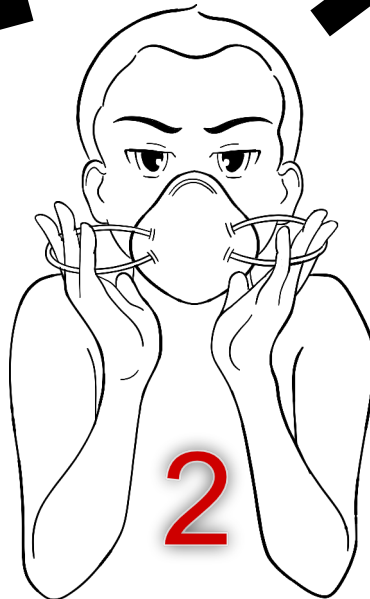

Instruzioni per

l'applicazione di maschere di protettive

Dirigere il nasello verso l'alto e verso l'esterno

Delicatamente tirare le linguette e posizionarle sopra le orecchie

Nessun movimento a strappo sulle linguette

Modellare con cura il nasello in modo che **corrisponda** alla **forma del naso**

Prima di entrare nell'area di lavoro controllare la **tenuta** della maschera